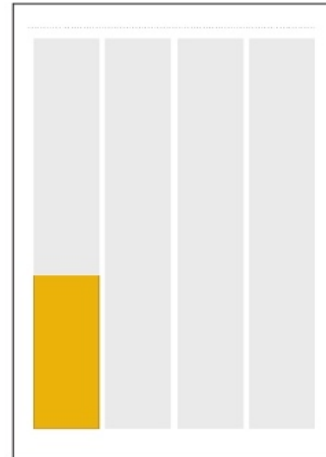

Eißeler Finkenburg 1
27321 Thedinghausen
Tel. 04204 / 6898-003, Fax. -004
oeverblick@verden-info.de

Auflage: 7000 Stück

Kostenlos ausgelegt im gesamten Landkreis Verden sowie in Hoya, Martfeld und Schwarme

43 mm breit/
60 mm hoch:
farbig: 56,25 €
s/w: 45,- €

90 mm breit/
40 mm hoch:
farbig: 75,- €
s/w: 60,- €

43 mm breit/
100 mm hoch:
farbig: 93,75 €
s/w: 75,- €

90 mm breit/
60 mm hoch:
farbig: 112,50 €
s/w: 90,- €

90 mm breit/
120 mm hoch:
farbig: 225,- €
s/w: 180,- €

183 mm breit/
120 mm hoch:
farbig: 375,- €
s/w: 300,- €

ganze Din A4-Seite
farbig: 500,- €
s/w: 400,- €

Nach Absprache sind auch andere Größen möglich.